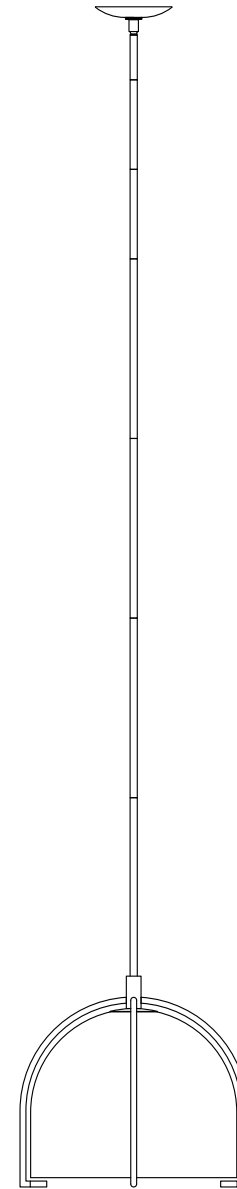

RENWIL[®]
EST. 1967

ALICANTE c  **US**
LPC4490 LISTED

- Risk of fire: Use max 60W incandescent type G bulb with E26 base, or 9W LED type G bulb with E26 base. 120V ~ 60Hz AC only.
- Risque d'incendie: Utiliser une ampoule type G de 60W max. avec culot E26, ou une ampoule DEL type G de 9W avec culot E26. 120V ~ 60 Hz CA seulement.