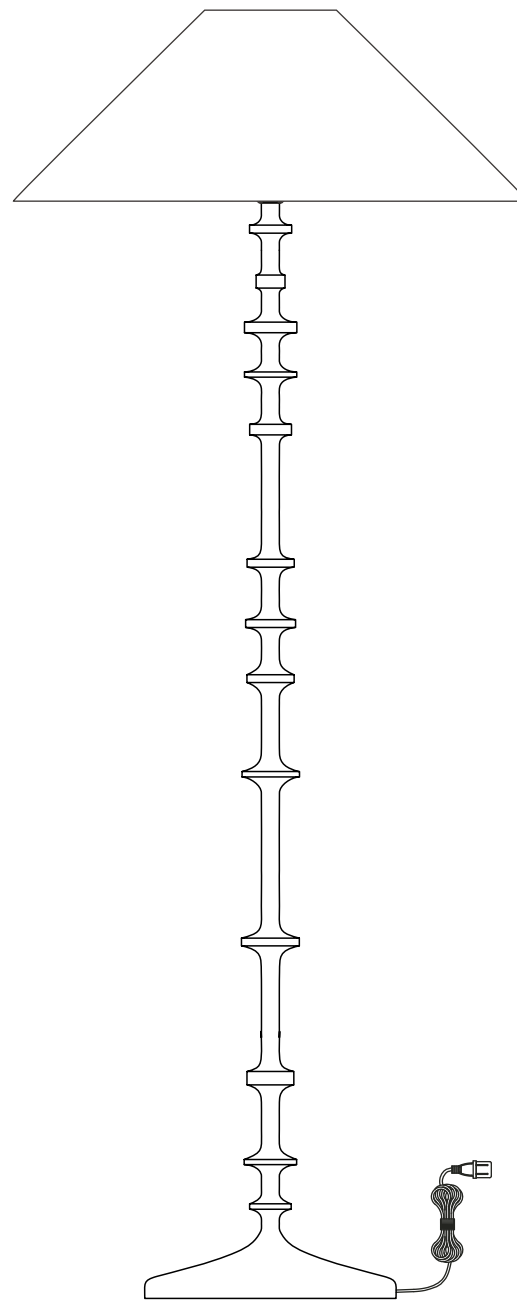

RENWIL[®]
EST. 1967

PETRUS c  **US**
LPF3194 LISTED

- Risk of fire: use max 60w incandescent type A bulb or 9w sbled 120v 60Hz AC only.
- Risque d'incendie: utilisé une ampoule type A 60w incandescence max ou 9w sbled 120v 60Hz C.A seulement.