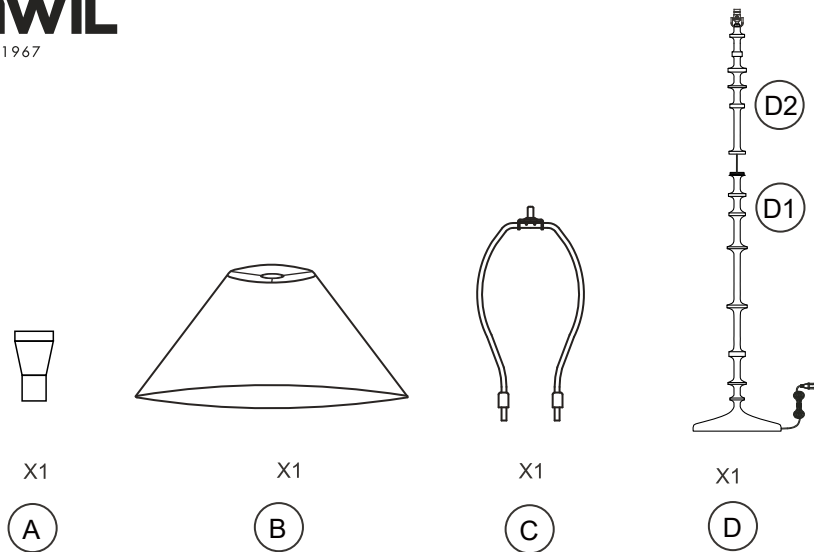

RENWIL[®]
EST. 1967

PETRUS c  **US**
LPF3194 LISTED

- Risk of fire: use max 60w incandescent type A bulb or 9w sbled 120v 60Hz AC only.
- Risque d'incendie: utilisé une ampoule type A 60w incandescence max ou 9w sbled 120v 60Hz C.A seulement.