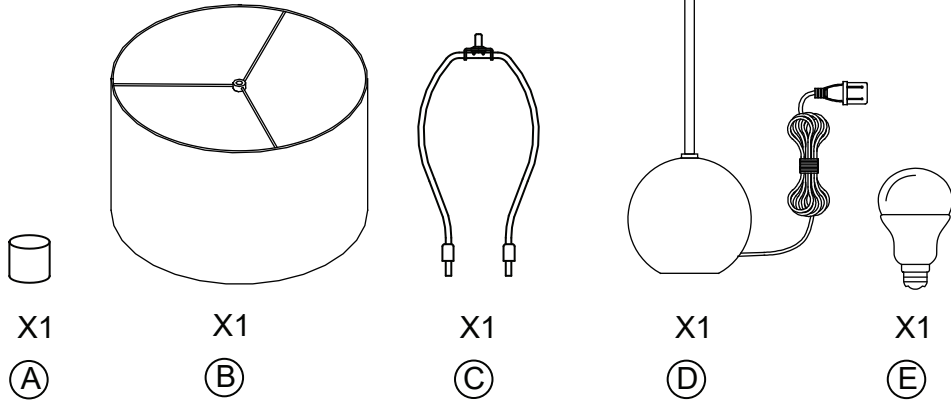

RENWIL[®]
EST. 1967

DAVIDE ^c **UL** ^{US}
LPT1289-SET2 LISTED

- Risk of fire : use max 100w incandescent type A bulb or 15w sbled 120v 60Hz AC only.
- Risque d'incendie : utilisé une ampoule type A 100w incandescence max ou 15w sbled 120v 60Hz C.A seulement.