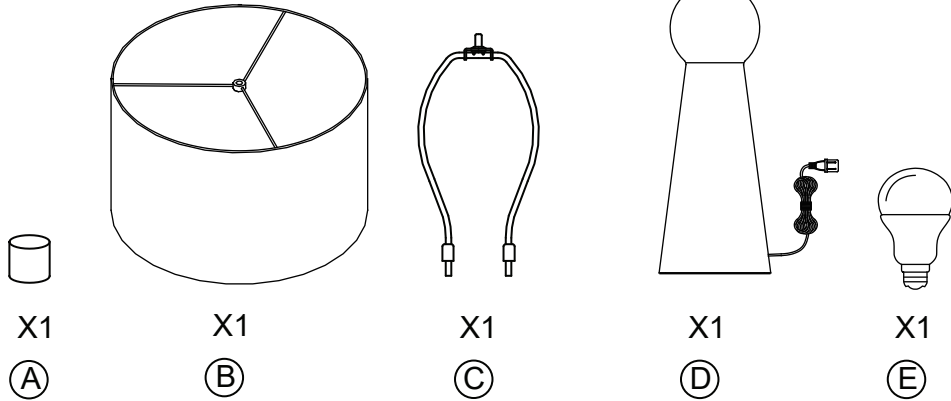

**RENWIL**<sup>®</sup>  
EST. 1967

**PETRA**  **US**  
LPT1295 LISTED

- Risk of fire : use max 100w incandescent type A bulb or 15w sbled 120v 60Hz AC only.
- Risque d'incendie : utilisé une ampoule type A 100w incandescence max ou 15w sbled 120v 60Hz C.A seulement.