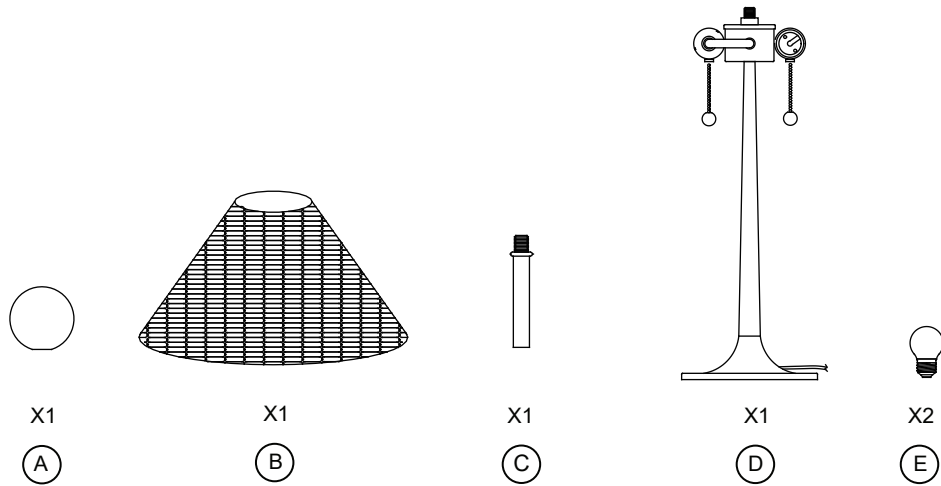

**RENWIL**<sup>®</sup>  
EST. 1967

**VIANA** c **UL** US  
LPT1300 LISTED

- Risk of fire: use max 40w incandescent type G bulb or 5.5w sbled 120v 60Hz AC only.
- Risque d'incendie: utilisé une ampoule type G 40w incandescence max ou 5.5w sbled 120v 60Hz C.A seulement.