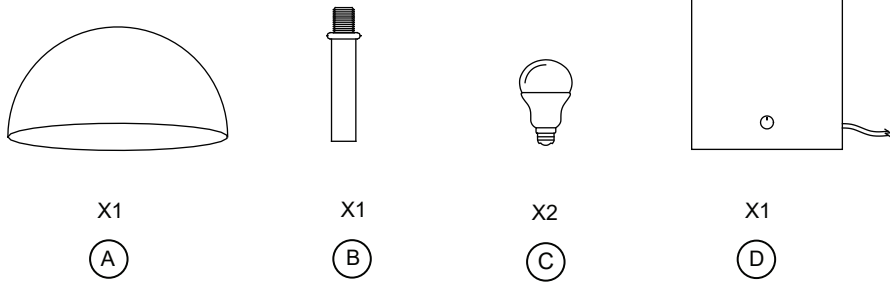

**RENWIL**<sup>®</sup>  
EST. 1967

**SOMBRA** c  **US**  
LPT1312 LISTED

- Risk of fire: use max 60w incandescent type A bulb or 9w sbled 120v 60Hz AC only.
- Risque d'incendie: utilisé une ampoule type A 60w incandescence max ou 9w sbled 120v 60Hz C.A seulement.