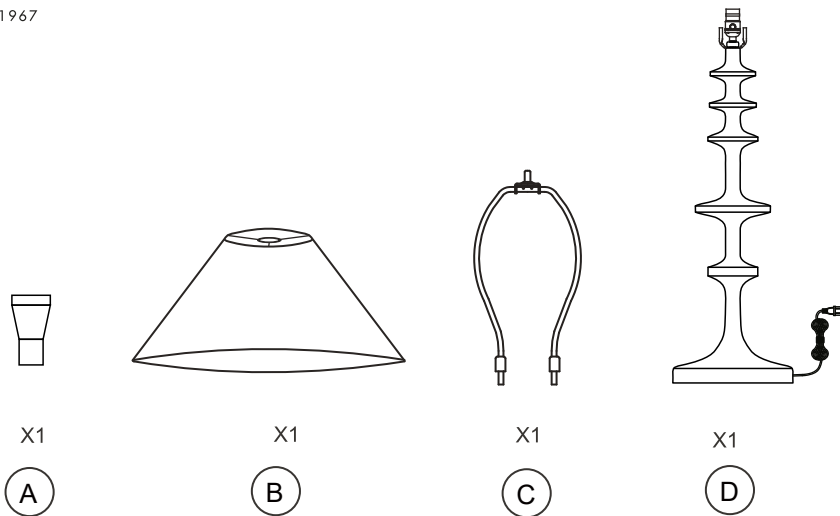

RENWIL[®]
EST. 1967

PETRUS
LPT1429

- Risk of fire: use max 60w incandescent type A bulb or 9w sbled 120v 60Hz AC only.
- Risque d'incendie: utilisé une ampoule type A 60w incandescence max ou 9w sbled 120v 60Hz C.A seulement.