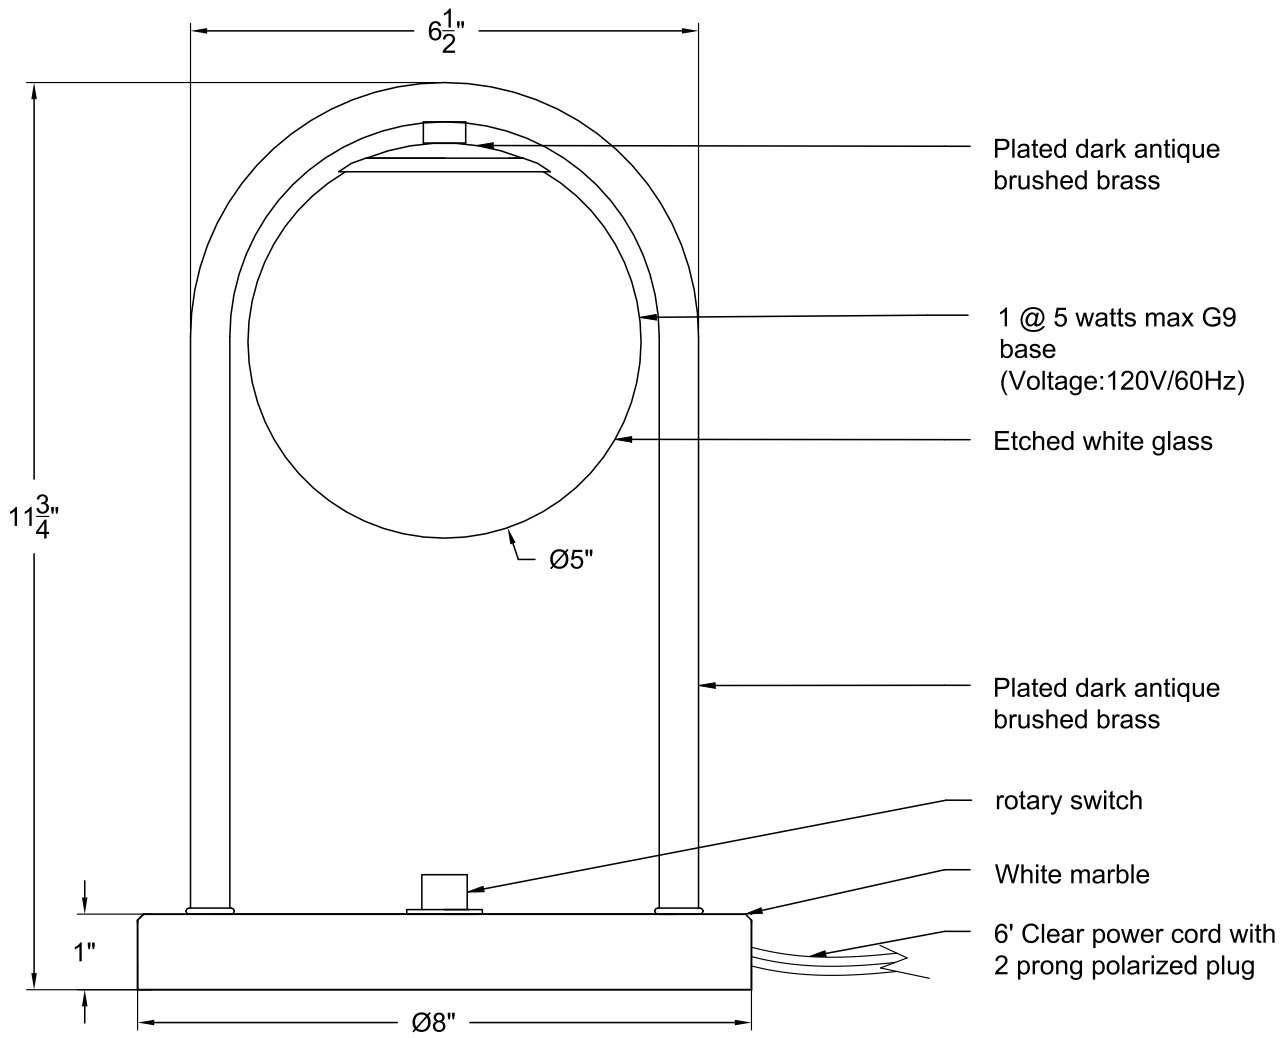

TOP VIEW

FRONT VIEW

<p>Item number: LPT1436</p>	<p>Product name: Barca</p>	<p>Overall dimensions: Ø8"DIA x 11 3/4"OAH</p>		<p>RENWIL[®] EST. 1967</p>
---------------------------------	--------------------------------	----------------------------------------------------	---------------------------------------------------------------------------------------	------------------------------------------------