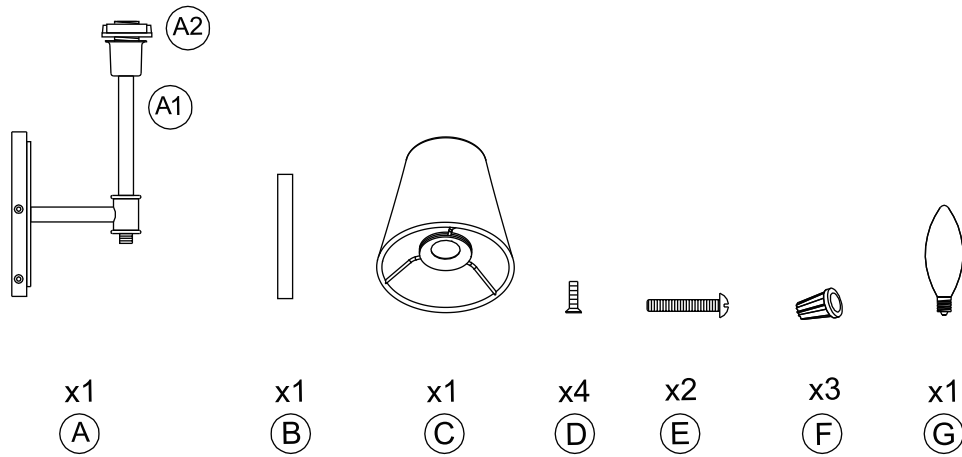

RENWIL[®]
EST. 1967

-- Risk of fire : use max 5w LED B bulb 120v 60Hz AC only.
 -- Risque d'incendie : utilisé une ampoule 5w LED B max 120v 60Hz C.A seulement.

ENGLISH

- LED dimmable bulb included.
- To reduce the risk of fire, electric shock or personal injury:
- A licensed electrician is required for installation;
- Turn off / unplug the light fixture and allow the bulb to cool before replacement;
- Do not look directly at lighted bulb;
- Keep materials that burn easily away from lighted bulb;
- Use an LED bulb only;
- Never exceed maximum wattage indicated as it may cause fire;
- For maintenance, use soft cloth to dust and clean the light fixture. Do not use surface cleaners that could damage the finish.

FRANÇAIS

- Ampoule DEL à intensité variable incluse.
- Pour réduire les risques d'incendie, de choc électrique ou de blessure:
- Un électricien agréé est requis pour l'installation;
- Éteindre / débrancher le luminaire et laisser l'ampoule refroidir avant de la remplacer;
- Ne regarder pas directement l'ampoule allumée;
- Garder les matériaux inflammables à l'écart des ampoules allumées;
- Utiliser une ampoule DEL seulement;
- Ne jamais dépasser la puissance maximale indiquée car cela peut provoquer un incendie;
- Utiliser un chiffon doux pour épousseter et nettoyer le luminaire. Ne jamais utiliser de produits nettoyants chimiques ou abrasifs, cela peut endommager la finition.