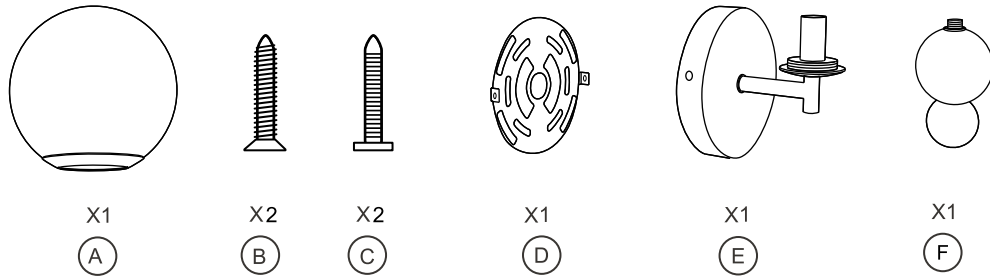

RENWIL[®]
EST. 1967

CELESTIA C  **US**
WS183 LISTED

- Risk of fire: use max 40w incandescent type A bulb or 10w sbled 120v 60Hz AC only.
- Risque d'incendie: utilisé une ampoule type A 40w incandescence max ou 10w sbled 120v 60Hz C.A seulement.